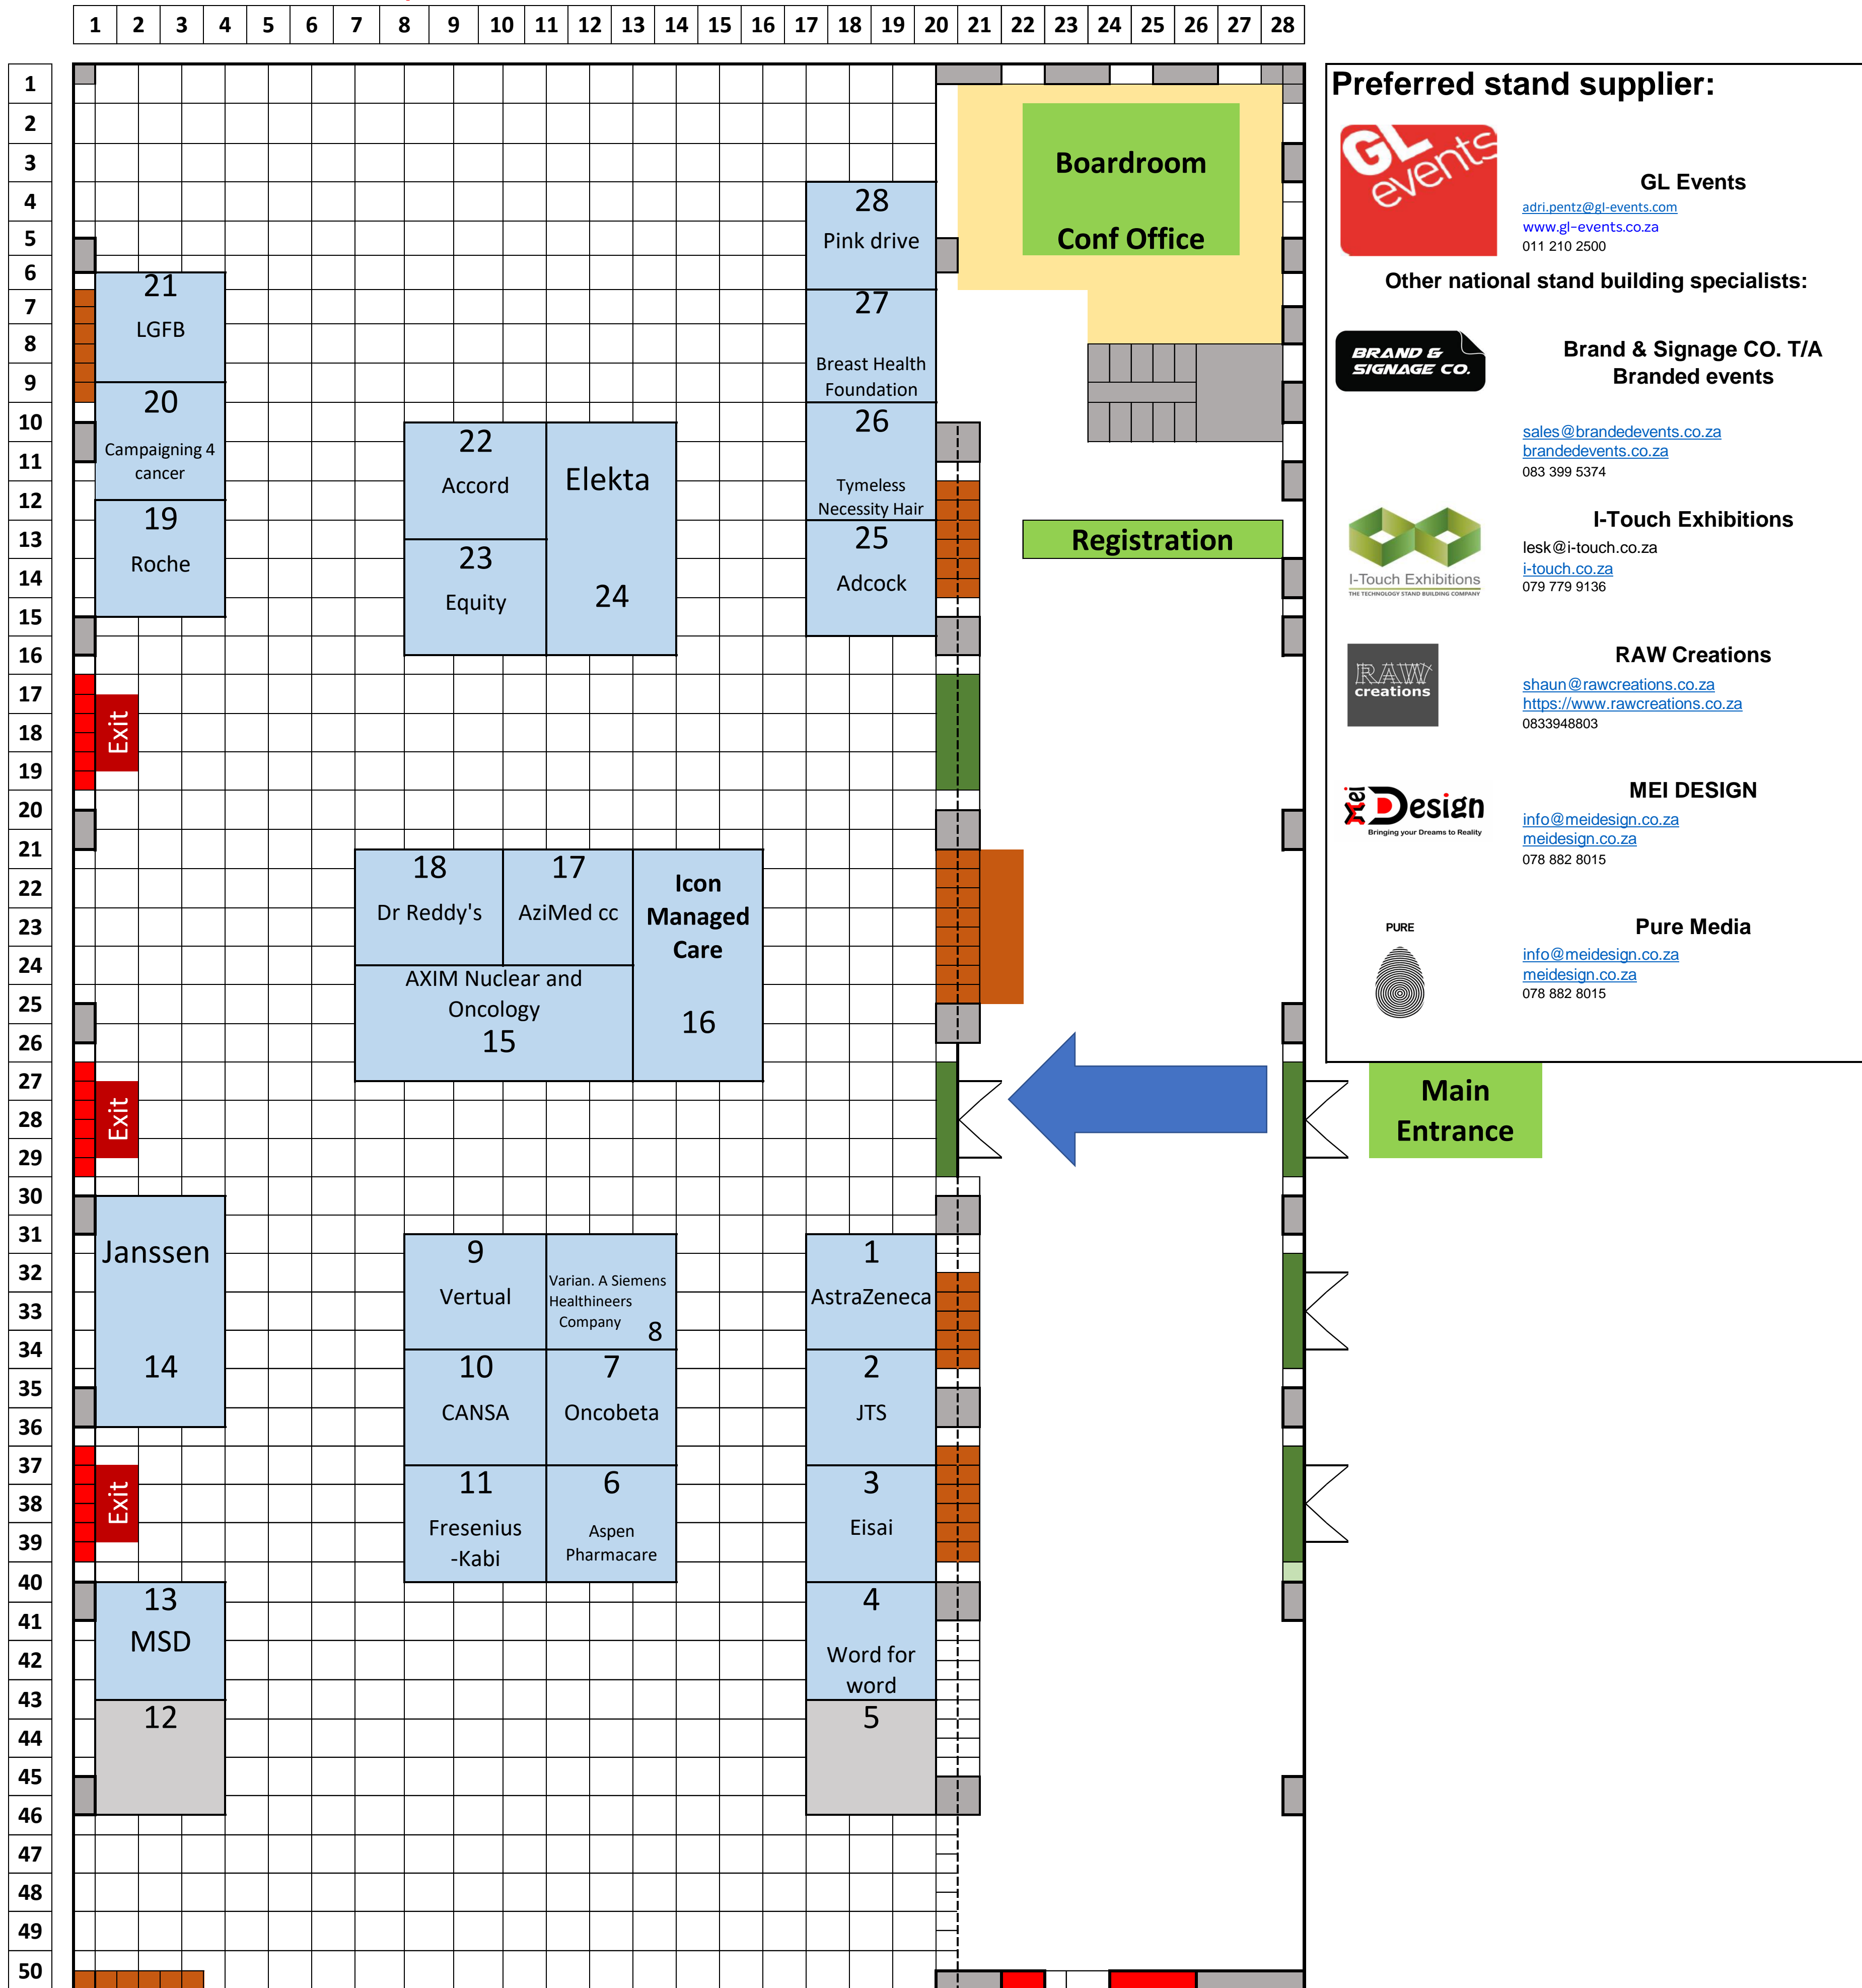

# FLOOR PLAN - Icon 2024 (Kgotla Hall)

Indaba Hotel & Conference Centre, Johannesburg

Update 18 - 2024 04 22

**Preferred stand supplier:**

**GL Events**  
[adri.pentz@gl-events.com](mailto:adri.pentz@gl-events.com)  
[www.gl-events.co.za](http://www.gl-events.co.za)  
 011 210 2500